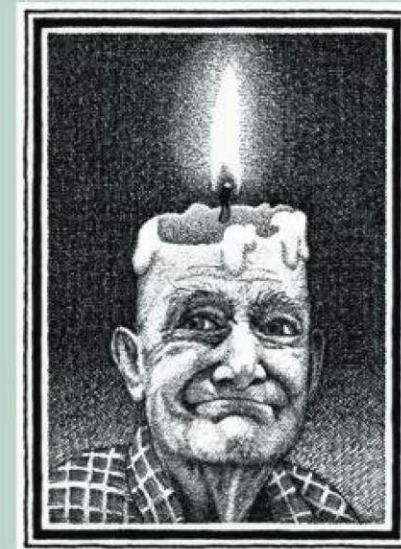

LUCIO MARIA MORRA

TESTE CALDE

Questa serie, costituita da disegni originali a china su carta, è iniziata nel 1996 e ripresa nel 2013 in occasione della pubblicazione di un libro di poesie di Aurelio Costantino, edito da CO.RE Editrice, intitolato *TESTE CALDE CIOÈ BENZINA 98 OTTANI*, in cui le immagini fanno da contrappunto al testo.

Aurelio Costantino - Lucio Maria Morra

TESTE CALDE
CIOÈ BENZINA
98 OTTANI

CO.RE
EDITRICE

TESTE CALDE
TESTA SBARRATA
china su carta, 10,2 x 14,2 h su foglio 21 x 29,7 h
Fossano, marzo 1996
15 riproduzioni digitali numerate
Sant'Albano Stura, novembre 2013, TST-001